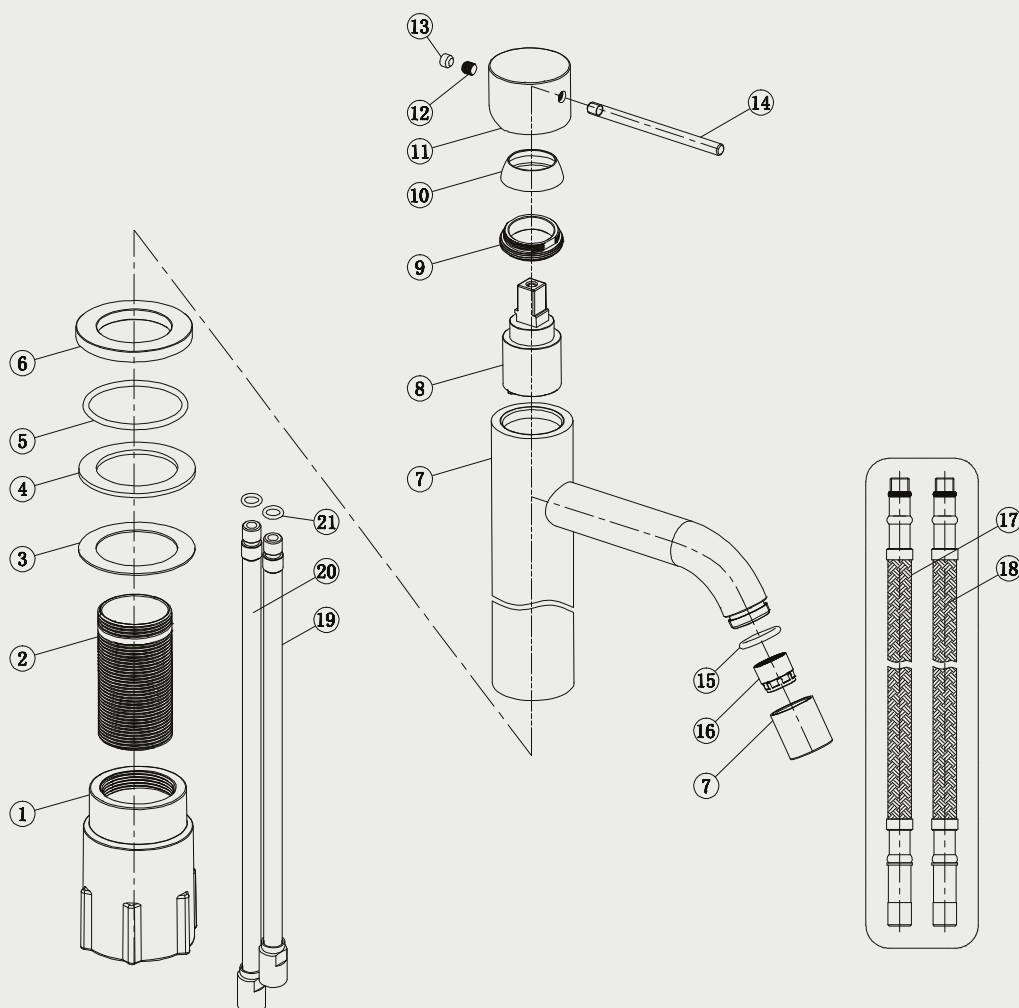

- 1 Fixing bushing
- 2 Threaded tube
- 3 Washer
- 4 Rubber
- 5 O ring
- 6 Base
- 7 Body
- 8 Cartridge
- 9 Screw nut
- 10 Decoration cover
- 11 Handle base
- 12 Inner hex screw
- 13 Decoration rubber
- 14 Handle bar
- 15 O ring
- 16 Aerator
- 17 Flexible hose
- 18 flexible hose
- 19 short tube
- 20 short tube
- 21 o ring

Steel Voyage High Shadow

Håndvaskarmatur i rustfrit stål. Med rund krop, buet tud og i slank udførelse. Høj model, passer til fritstående sanitet.

Art nr   RSK

10218   8277862

Tekniske data:

Hulboring: 35 mm